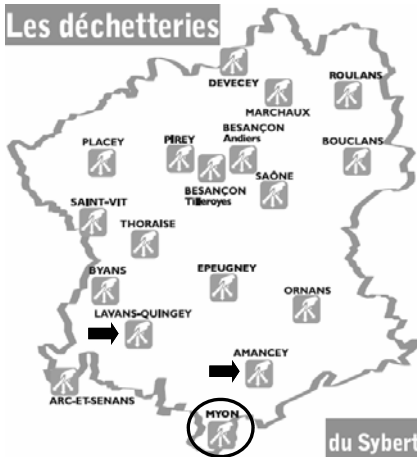

HIVER	9h	12h	13h	16h	18h
Lundi					
Mardi					
Mercredi					
Jeudi					
Vendredi					
Samedi					
Dimanche					

□ Ouvert ■ Fermé

En cas de fermeture, voici les autres déchetteries les plus proches :

AMANCEY, ZA des Grands Bois, lieu-dit « communal sous le bois », 25330 Amancey
Tel : 03.81.86.47.84

ETE	9h	12h	13h	16h	18h
Lundi					
Mardi					
Mercredi					
Jeudi					
Vendredi					
Samedi					
Dimanche					

HIVER	9h	12h	13h	16h	18h
Lundi					
Mardi					
Mercredi					
Jeudi					
Vendredi					
Samedi					
Dimanche					